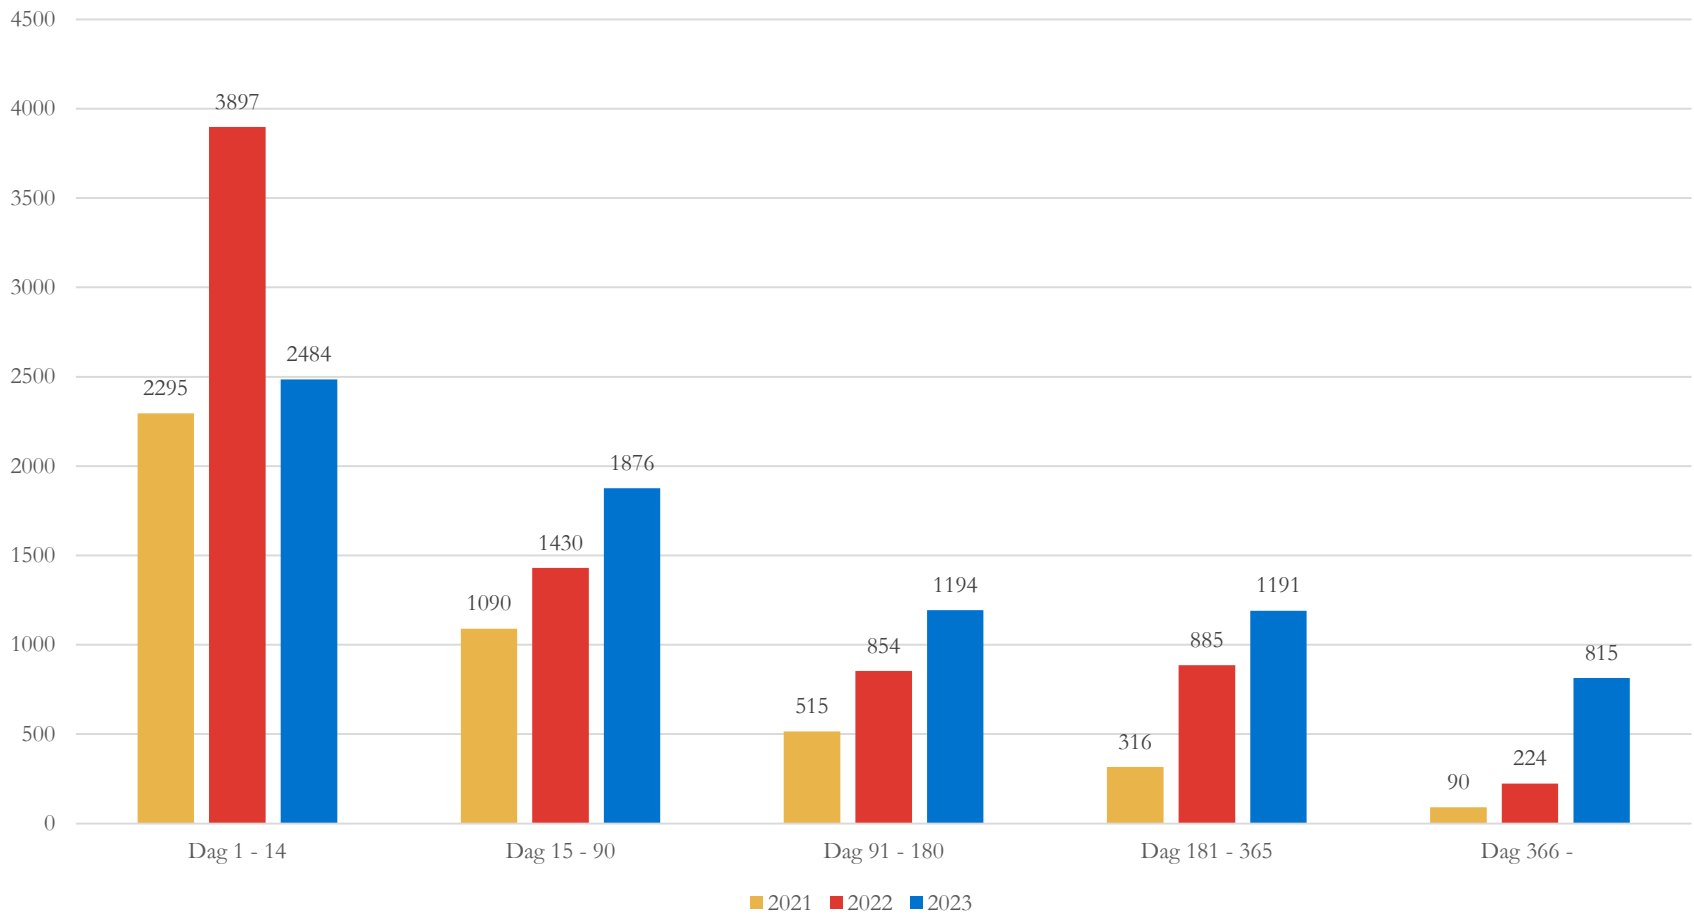

TIMRÅ KOMMUN

Sjukfrånvaro

from
Timrå
with love

Socialförvaltningen

Socialförvaltningen

Socialförvaltningen kalenderår

Socialförvaltningen kalenderår

Äldreomsorg