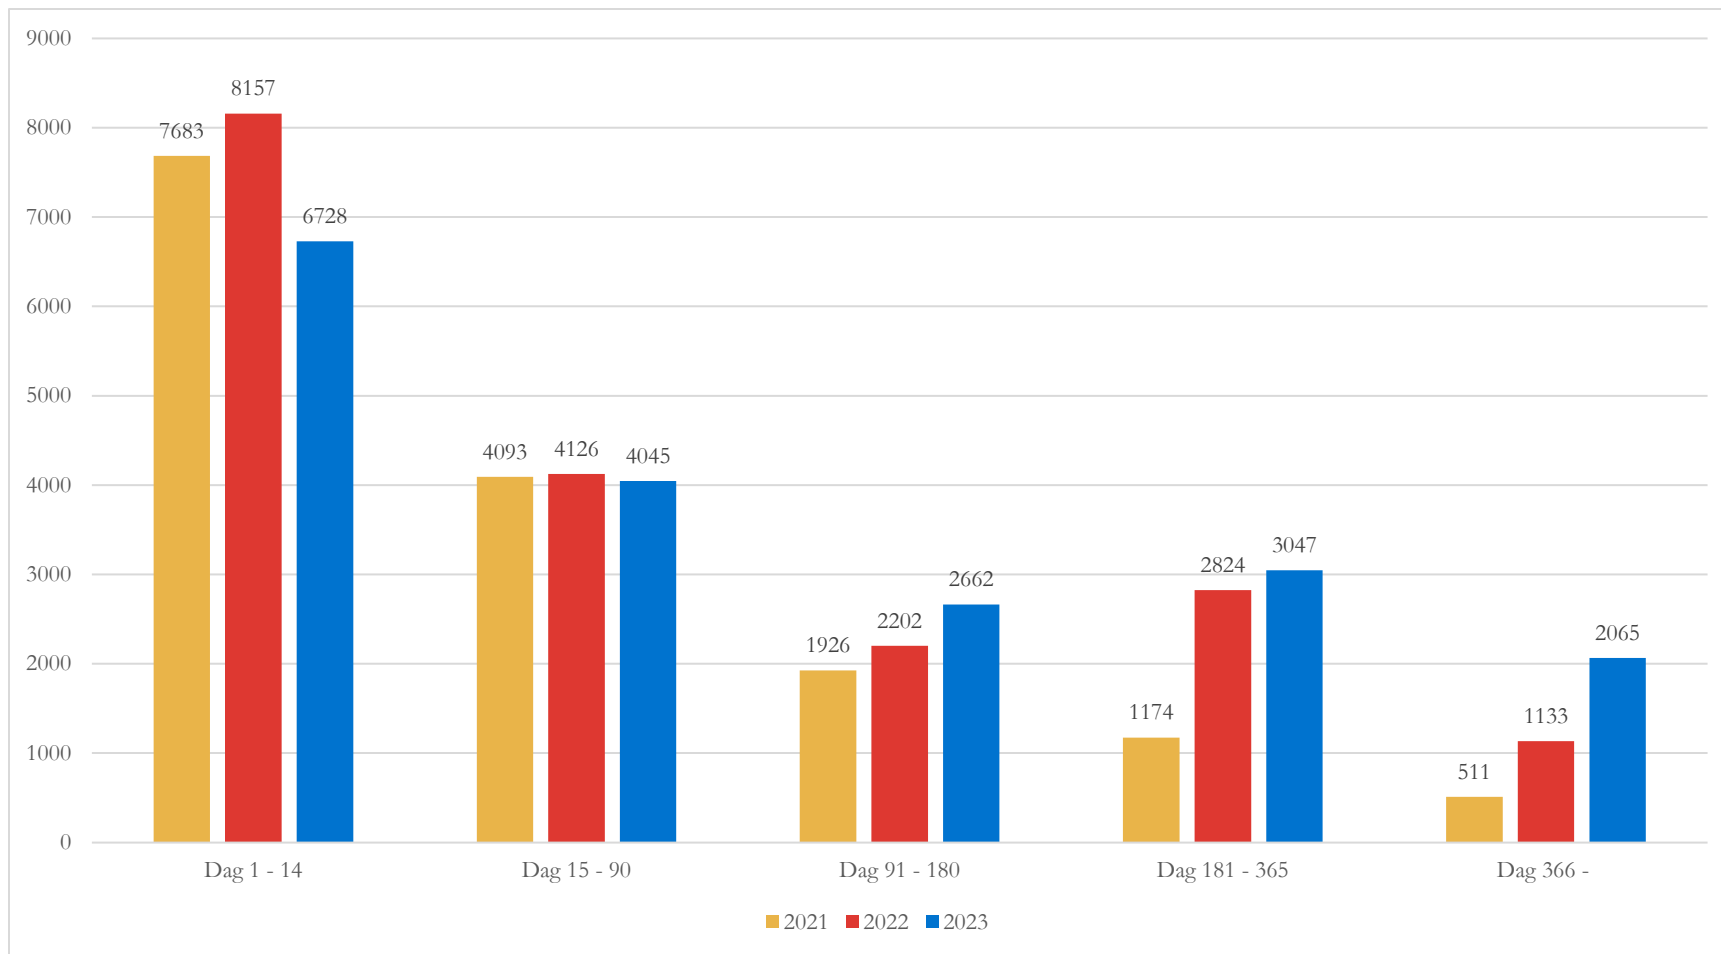

TIMRÅ KOMMUN

Sjukfrånvaro

from
Timrå
with love

Socialförvaltningen

Socialförvaltningen

Äldreomsorg

Äldreomsorg

Stöd och omsorg