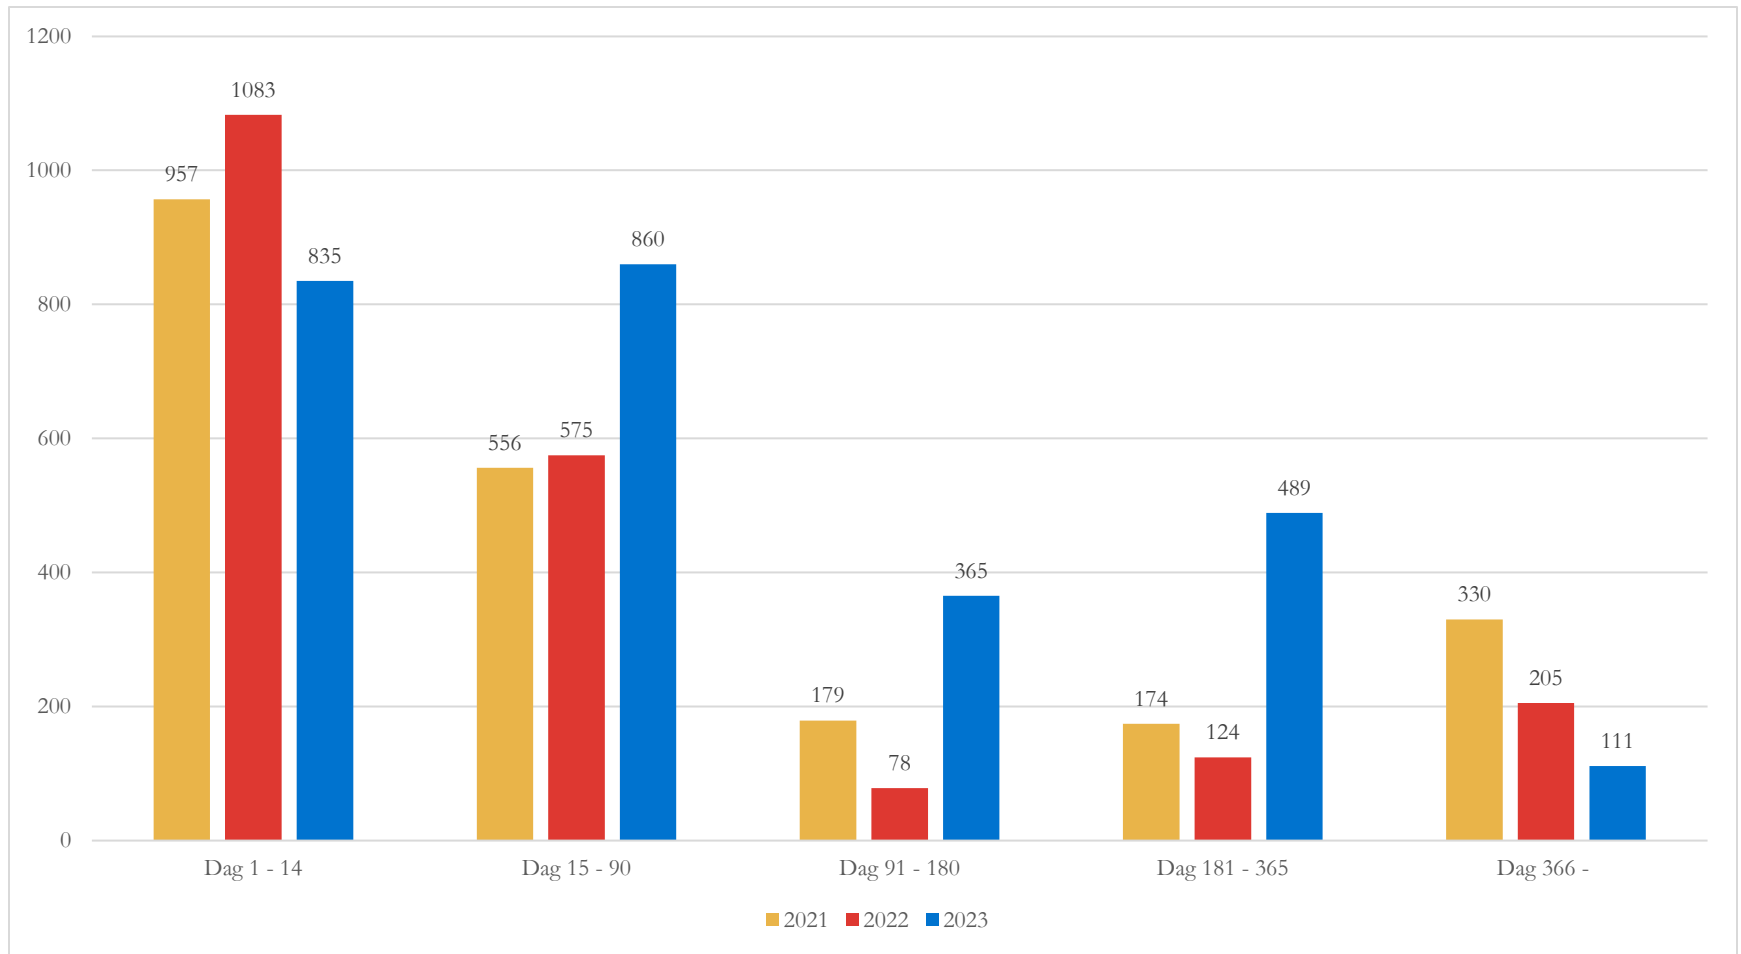

Stöd och omsorg