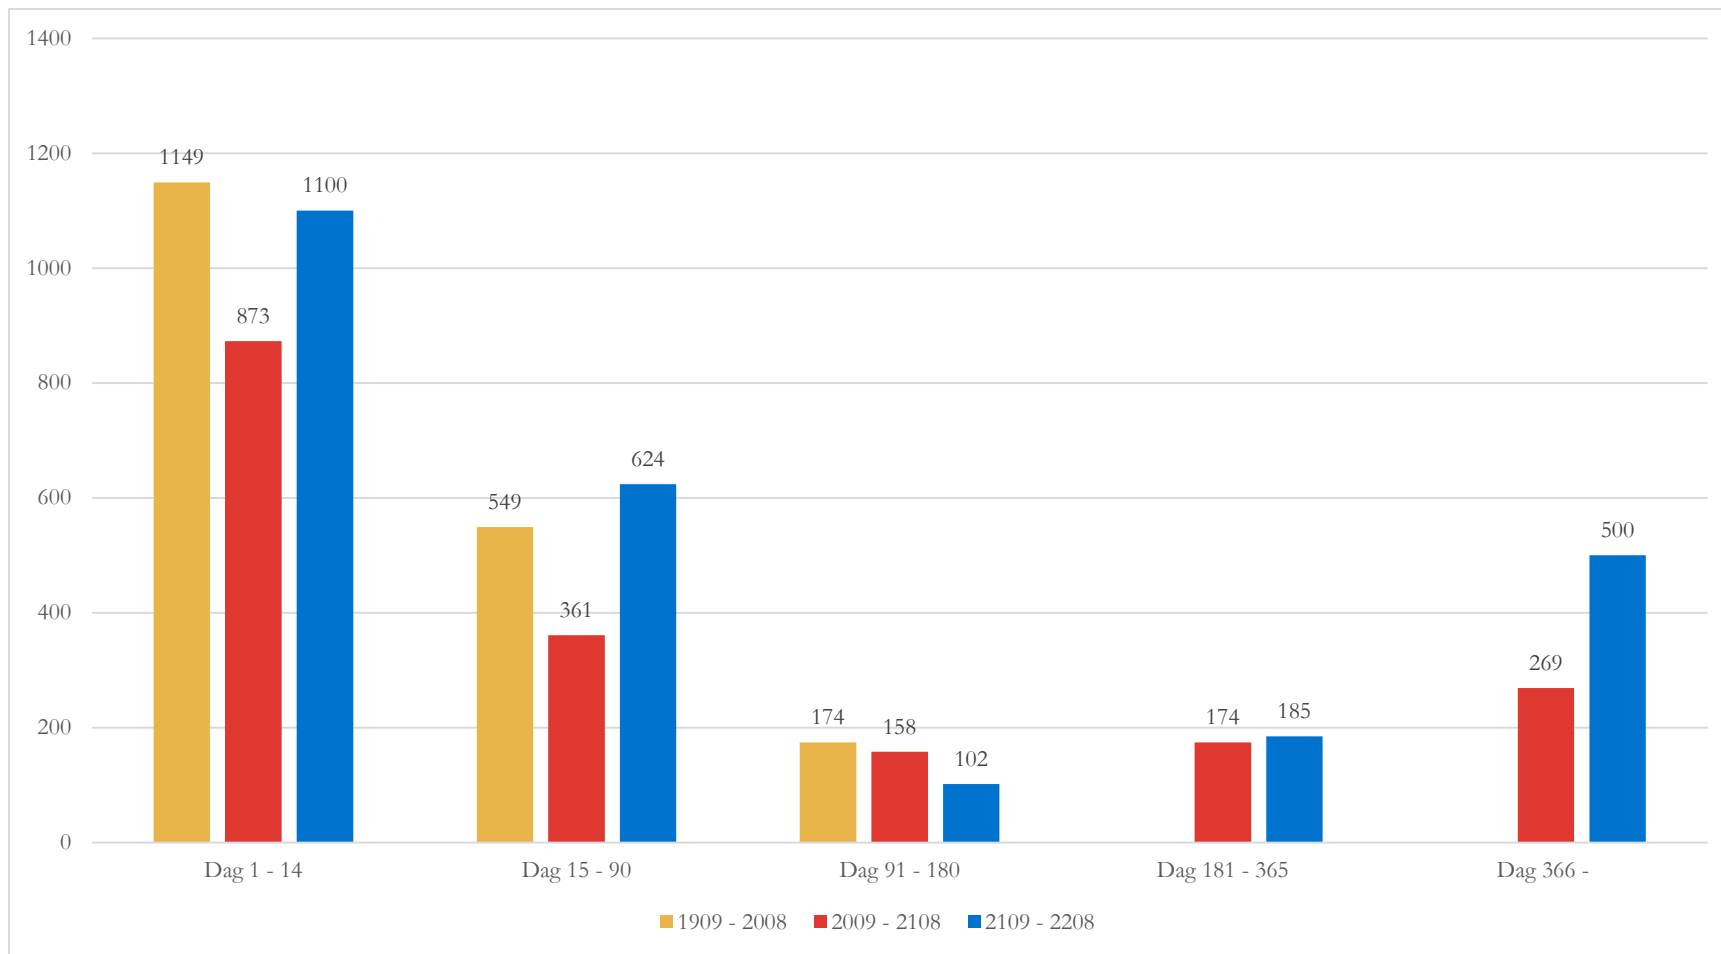

Stöd och omsorg